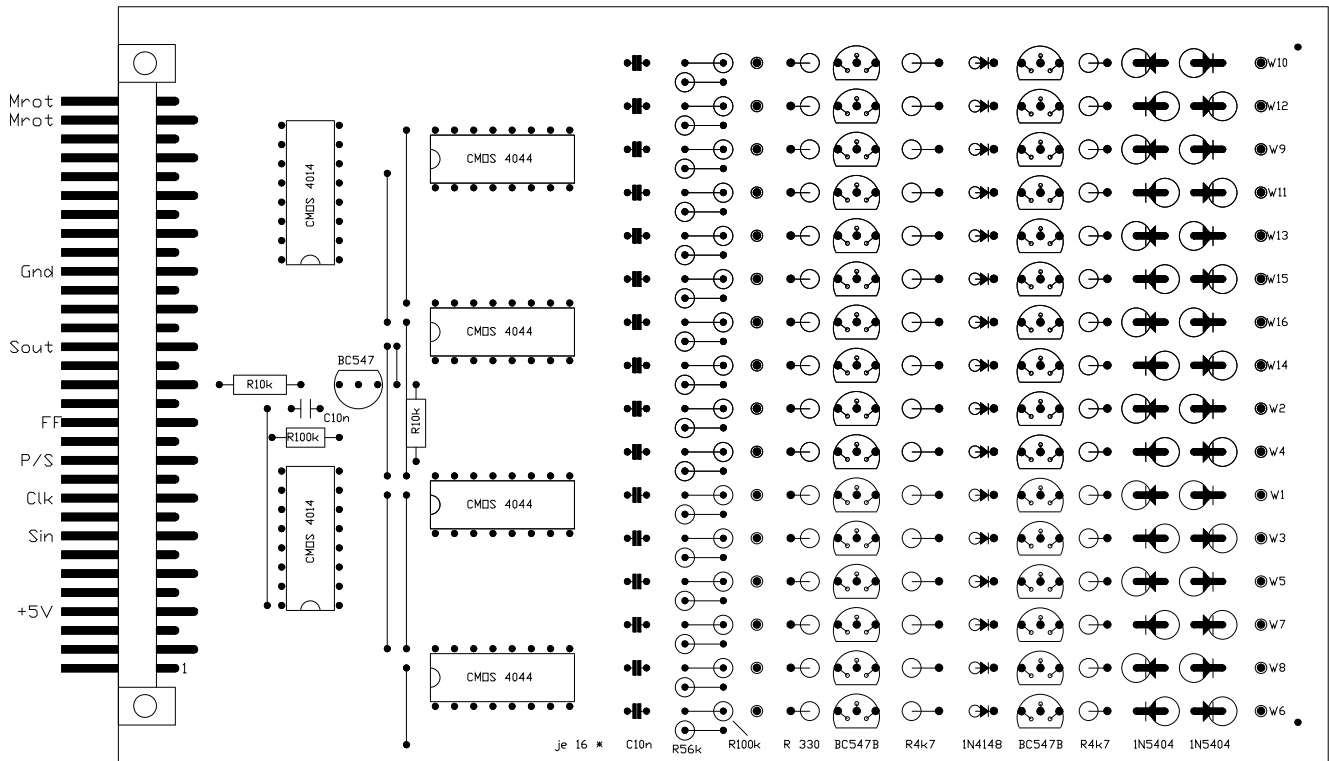

Euro-Platine für Rückmeldeeinheit (Bestückungsseite)

Euro-Platine für Rückmeldeeinheit (Lötseite)

				Datum	Name	Modellbahnsteuerung Franz Laufenberg Rückmeldeeinheit Layout und Bestückung	
			Bearb.	30.6.97	Lau.		
			Gepr.				
			Norm				
			File Name:		RM16_PL1	Maßstab 1 : 1	Blatt
Zust.	Änderung	Datum	Name				BL.