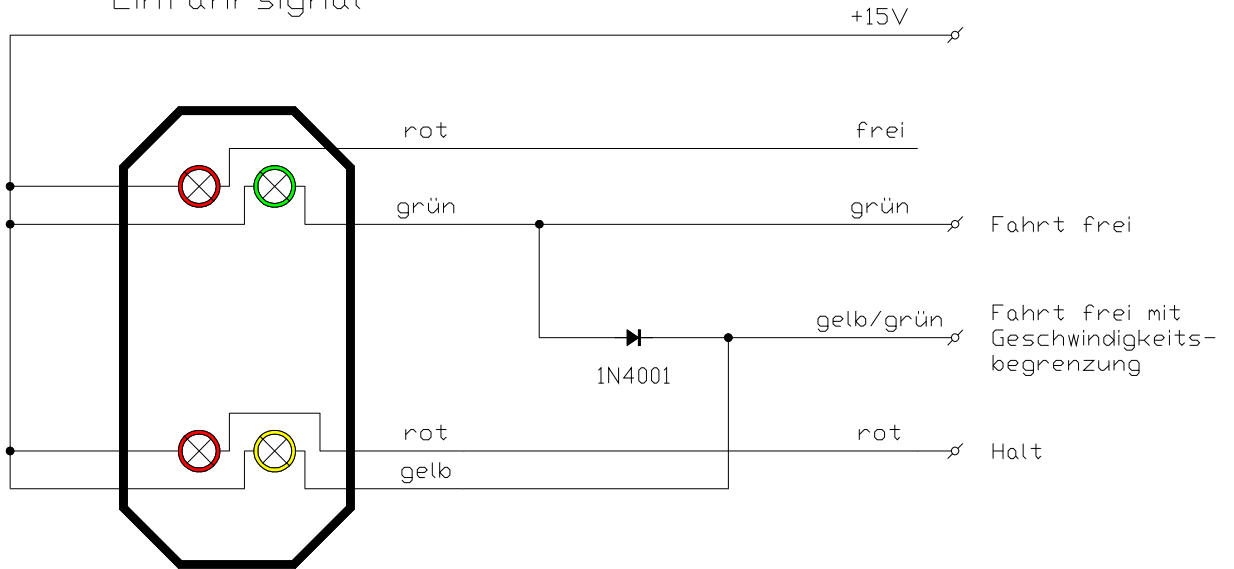

Ausfahrtsignal

Einfahrtsignal

Vorsignal

				Datum	Name	Modellbahnsteuerung Franz Laufenberg Anschluß der Signale
				Bearb.	Lau.	
				Gepr.		
				Norm		
				File Name:		Blatt
Zust.	Änderung	Datum	Name	SIGAN		