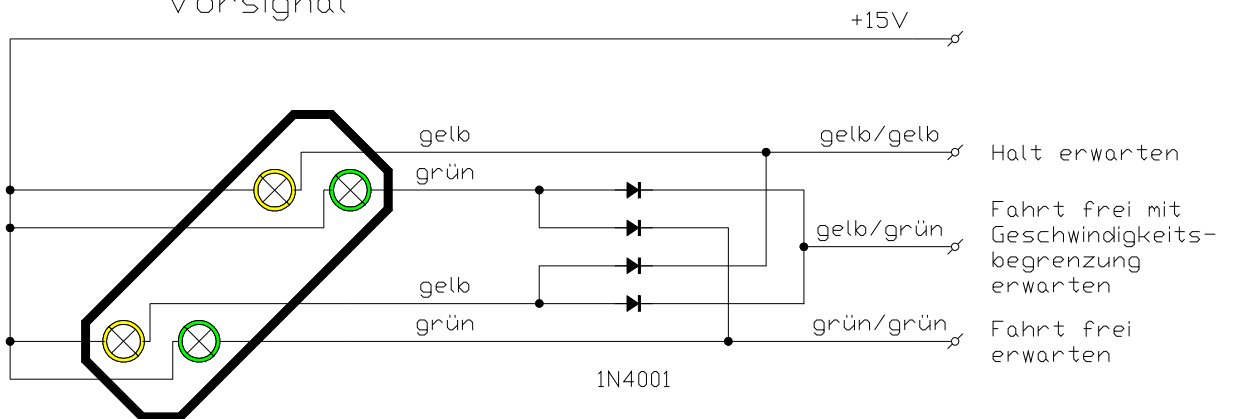

Ausfahrtsignal

Einfahrtsignal

Vorsignal

				Datum	Name	Modellbahnsteuerung Franz Laufenberg Anschluß der Signale
				Bearb.	Lau.	
				Gepr.		
				Norm		
				File Name:		Blatt
Zust.	Änderung	Datum	Name	SIGAN		