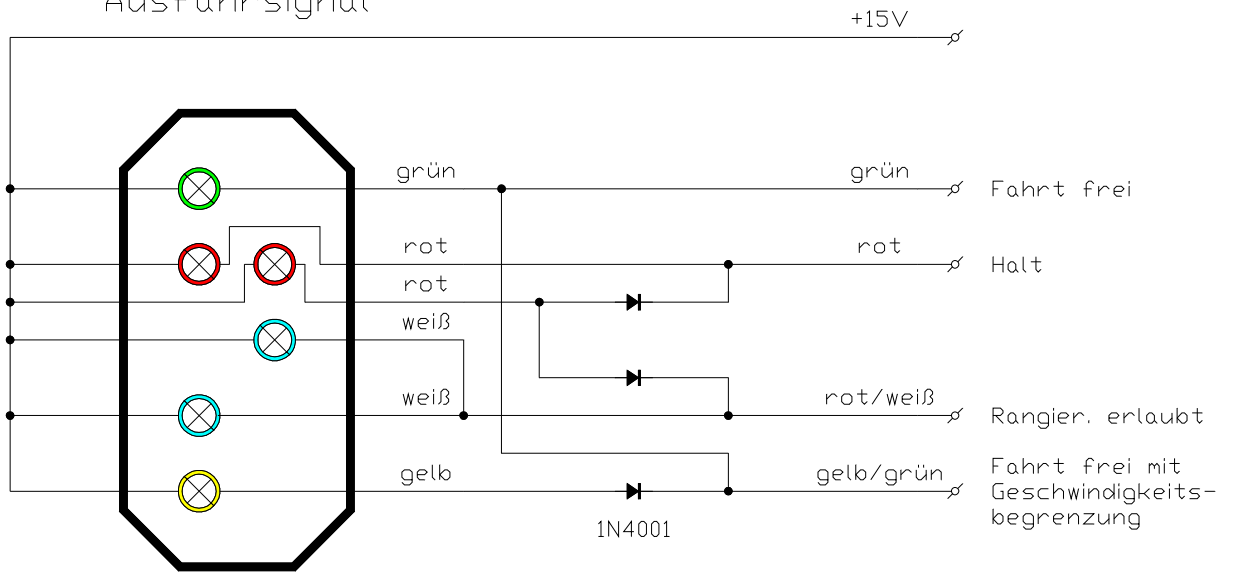

Ausfahrtsignal

Einfahrtsignal

Vorsignal

				Datum	Name	Modellbahnsteuerung Franz Laufenberg Anschluß der Signale
				Bearb.	Lau.	
				Gepr.		
				Norm		
				File Name:		Blatt
Zust.	Änderung	Datum	Name	SIGAN		