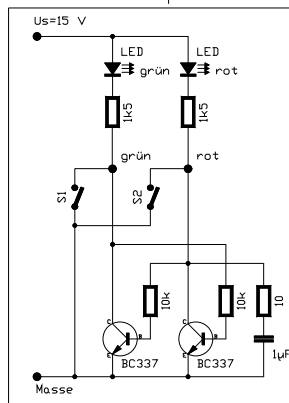

Schaltplan

Stückliste

2	Transistor	BC337
1	Kondensator	1µF
2	Widerstand	1k5
2	Widerstand	10k
1	Widerstand	10
1	LED 3mm rot	
1	LED 3mm grün	
1	Taster rot	
1	Taster grün	
4	Löt nagel	
1	Platine	
2	Draht 0,14mm ² rot 60mm	
2	Draht 0,14mm ² grün 60mm	
2	Draht 0,14mm ² blau 60mm	
4	Schrumpfschlauch	

Bestückungsseite

Bestückungsseite

Lötseite

				Datum	Name	Modellbahnsteuerung Franz Laufenberg Signalschalter 1 für Blocksignale
			Bearb.	19.5.93	Lau.	
			Gepr.			
			Norm			
1	Layer	19.8.93	Lau	File Name: SIGSCHA1		Maßstab 1:1
Zust.	Änderung	Datum	Name			