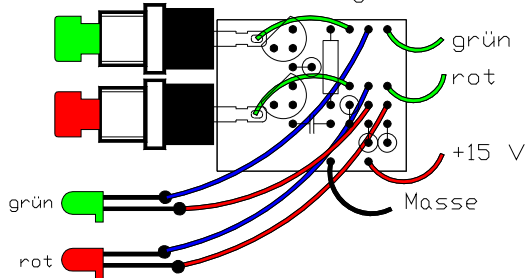

Schaltplan

Stückliste

2	Transistor	BC337
1	Kondensator	1µF
2	Widerstand	1k5
2	Widerstand	10k
1	Widerstand	10
1	LED 3mm rot	
1	LED 3mm grün	
1	Taster rot	
1	Taster grün	
4	Löt nagel	
1	Platine	
2	Draht 0,14mm ² rot 60mm	
2	Draht 0,14mm ² grün 60mm	
2	Draht 0,14mm ² blau 60mm	
4	Schrumpfschlauch	

Bestückungsseite

Bestückungsseite

Lötseite

				Datum	Name	Modellbahnsteuerung Franz Laufenberg Signalschalter 1 für Blocksignale
			Bearb.	19.5.93	Lau.	
			Gepr.			
			Norm			
1	Layer	19.8.93	Lau	File Name: SIGSCHA1		Maßstab 1:1
Zust.	Änderung	Datum	Name			